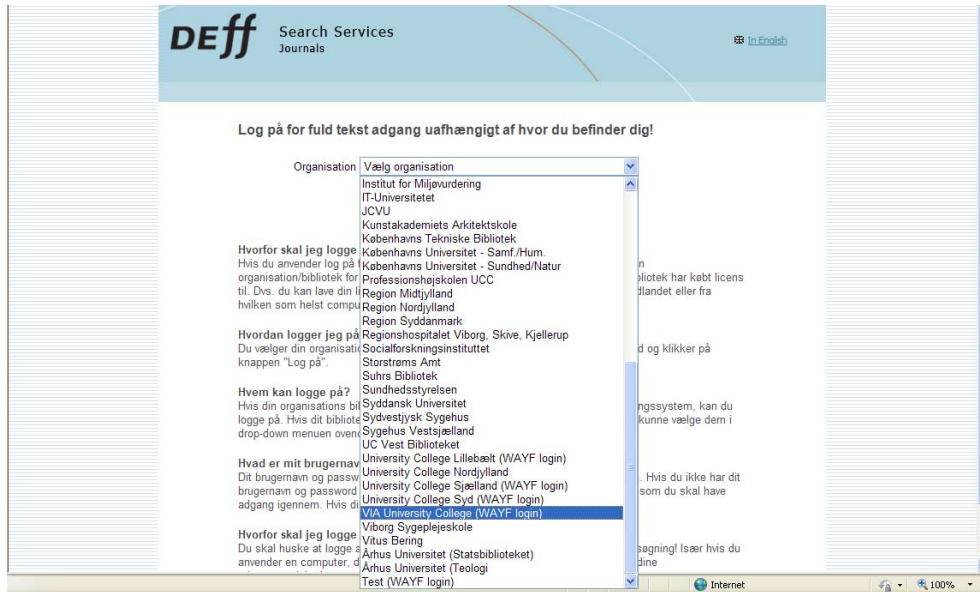

Vejledning til fjernadgang til VIAs betalingsdatabaser og e-tidsskrifter

1. Gå til www.deff.dk/tidsskrifter
2. Klik på login
3. Vælg VIA University College (WAYF login)

Du vælger VIA University College.