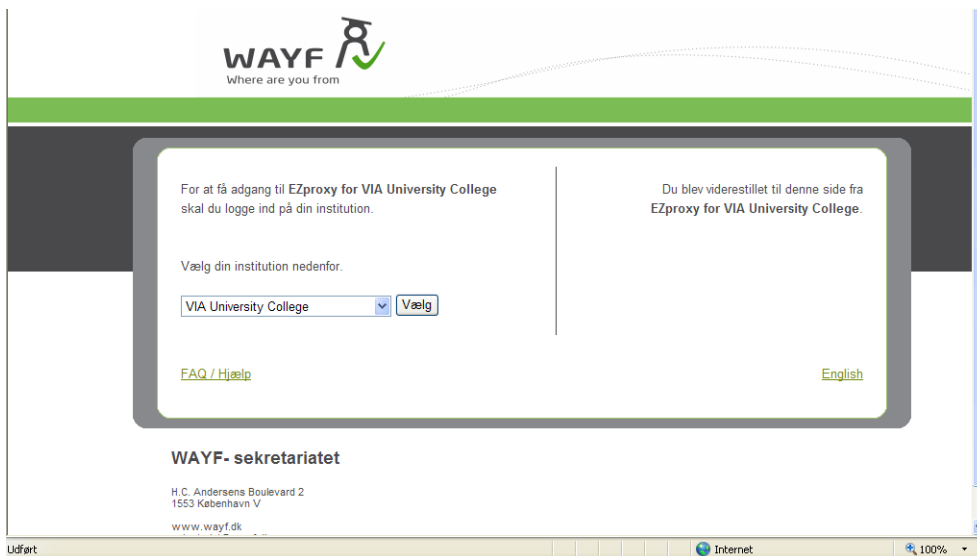

Vejledning til fjernadgang til VIAs betalingsdatabaser og e-tidsskrifter

1. Gå til www.deff.dk/tidsskrifter
2. Klik på login
3. Vælg VIA University College (WAYF login)

Du vælger VIA University College.